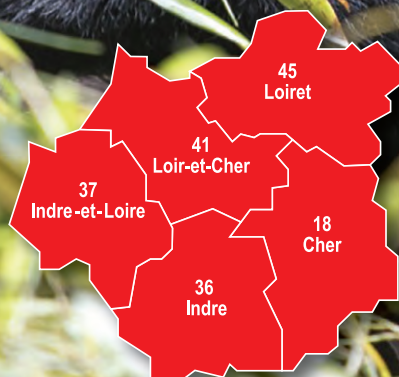

106, av. de Grammont
37000 Tours

www.vlct.fr
contact@vlct.fr
Tél. 02 47 20 96 36

VLCT

Vacances Loisirs Centre Touraine